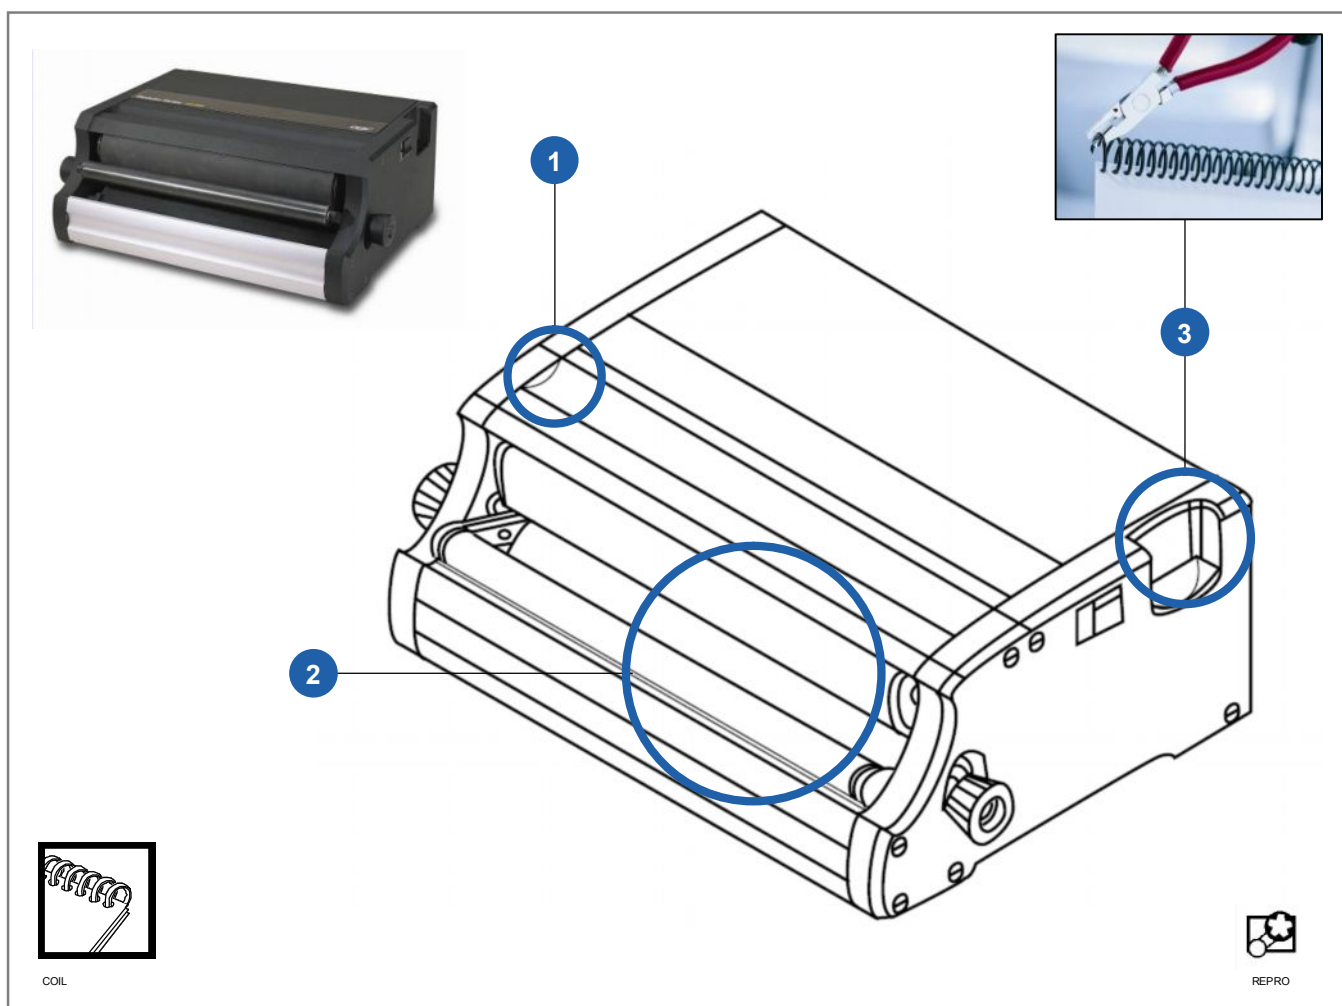

Modular CoilBind™

Modular Series CC2700 Electric Coil Binder

CC2700 to uniwersalny system oprawy, który może oprawić w spirale od rozmiaru 6mm do 33mm. Wyjątkowy system podawania w wygodny sposób dopasowuje podawany plik papieru do krzywizny grzbietu, dzięki czemu łatwiej wstawić spirale o dużej średnicy

- Trzy pozycje dopasowania rolek do różnych rozmiarów spirali
- Włącznik uruchamiający wałki
- Wygodny ręczny zaginacz końców spirali do obcinania i zaginania końców spirali
- Solidna metalowa konstrukcja zapewnia dużą wytrzymałość

Features & Benefits

- 1 Exclusive ColorCoil™ Spine Former:**
Zapewnia szybkie i łatwe wkręcenie spirali, poprzez dopasowanie ułożenia popieru do krzywizny spirali
- 2 Rolki elektryczne:**
Do szybkiego i łatwego wkręcania spirali, dostosowuje się do trzech różnych zakresów średnic
- 3 Ręczne szczypce do obcinania i zaciskania :**
Do cięcia i zaciskania końcówek spirali.

Parametry techniczne

Max grubość oprawy:	28mm
Rozmiar spirali:	6mm - 33mm
Ilość kartek:	5 - 265 (80gsm)
Waga:	11.4 kg
Waga brutto:	13.2 kg
Wymiary urządzenia (mm):	457 (w) x 159 (h) x 305 (d)
Wymiary opakowania (mm):	533 (w) x 235 (h) x 381 (d)
zasilanie:	240V / 50-60Hz
Certyfikaty:	TUV / CE / GS